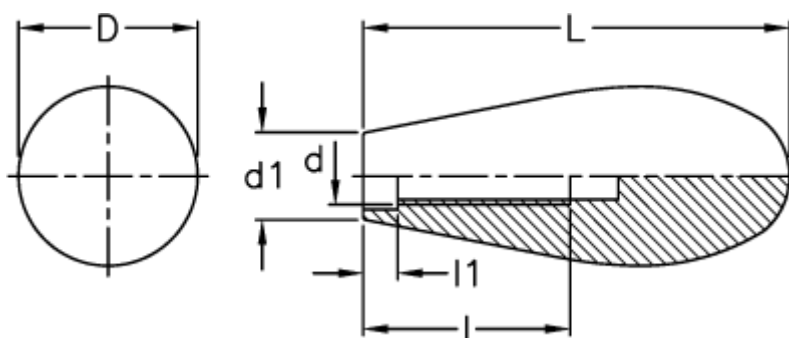

Varenummer: 2304019401
Beskrivelse: E+G Konusgreb m/indvendig gevind
I.137/80-M12

Mål

$d = M12$

$D = 35$

$d_1 = 17$

$l = 55$

$L = 79$

$l_1 = 12$